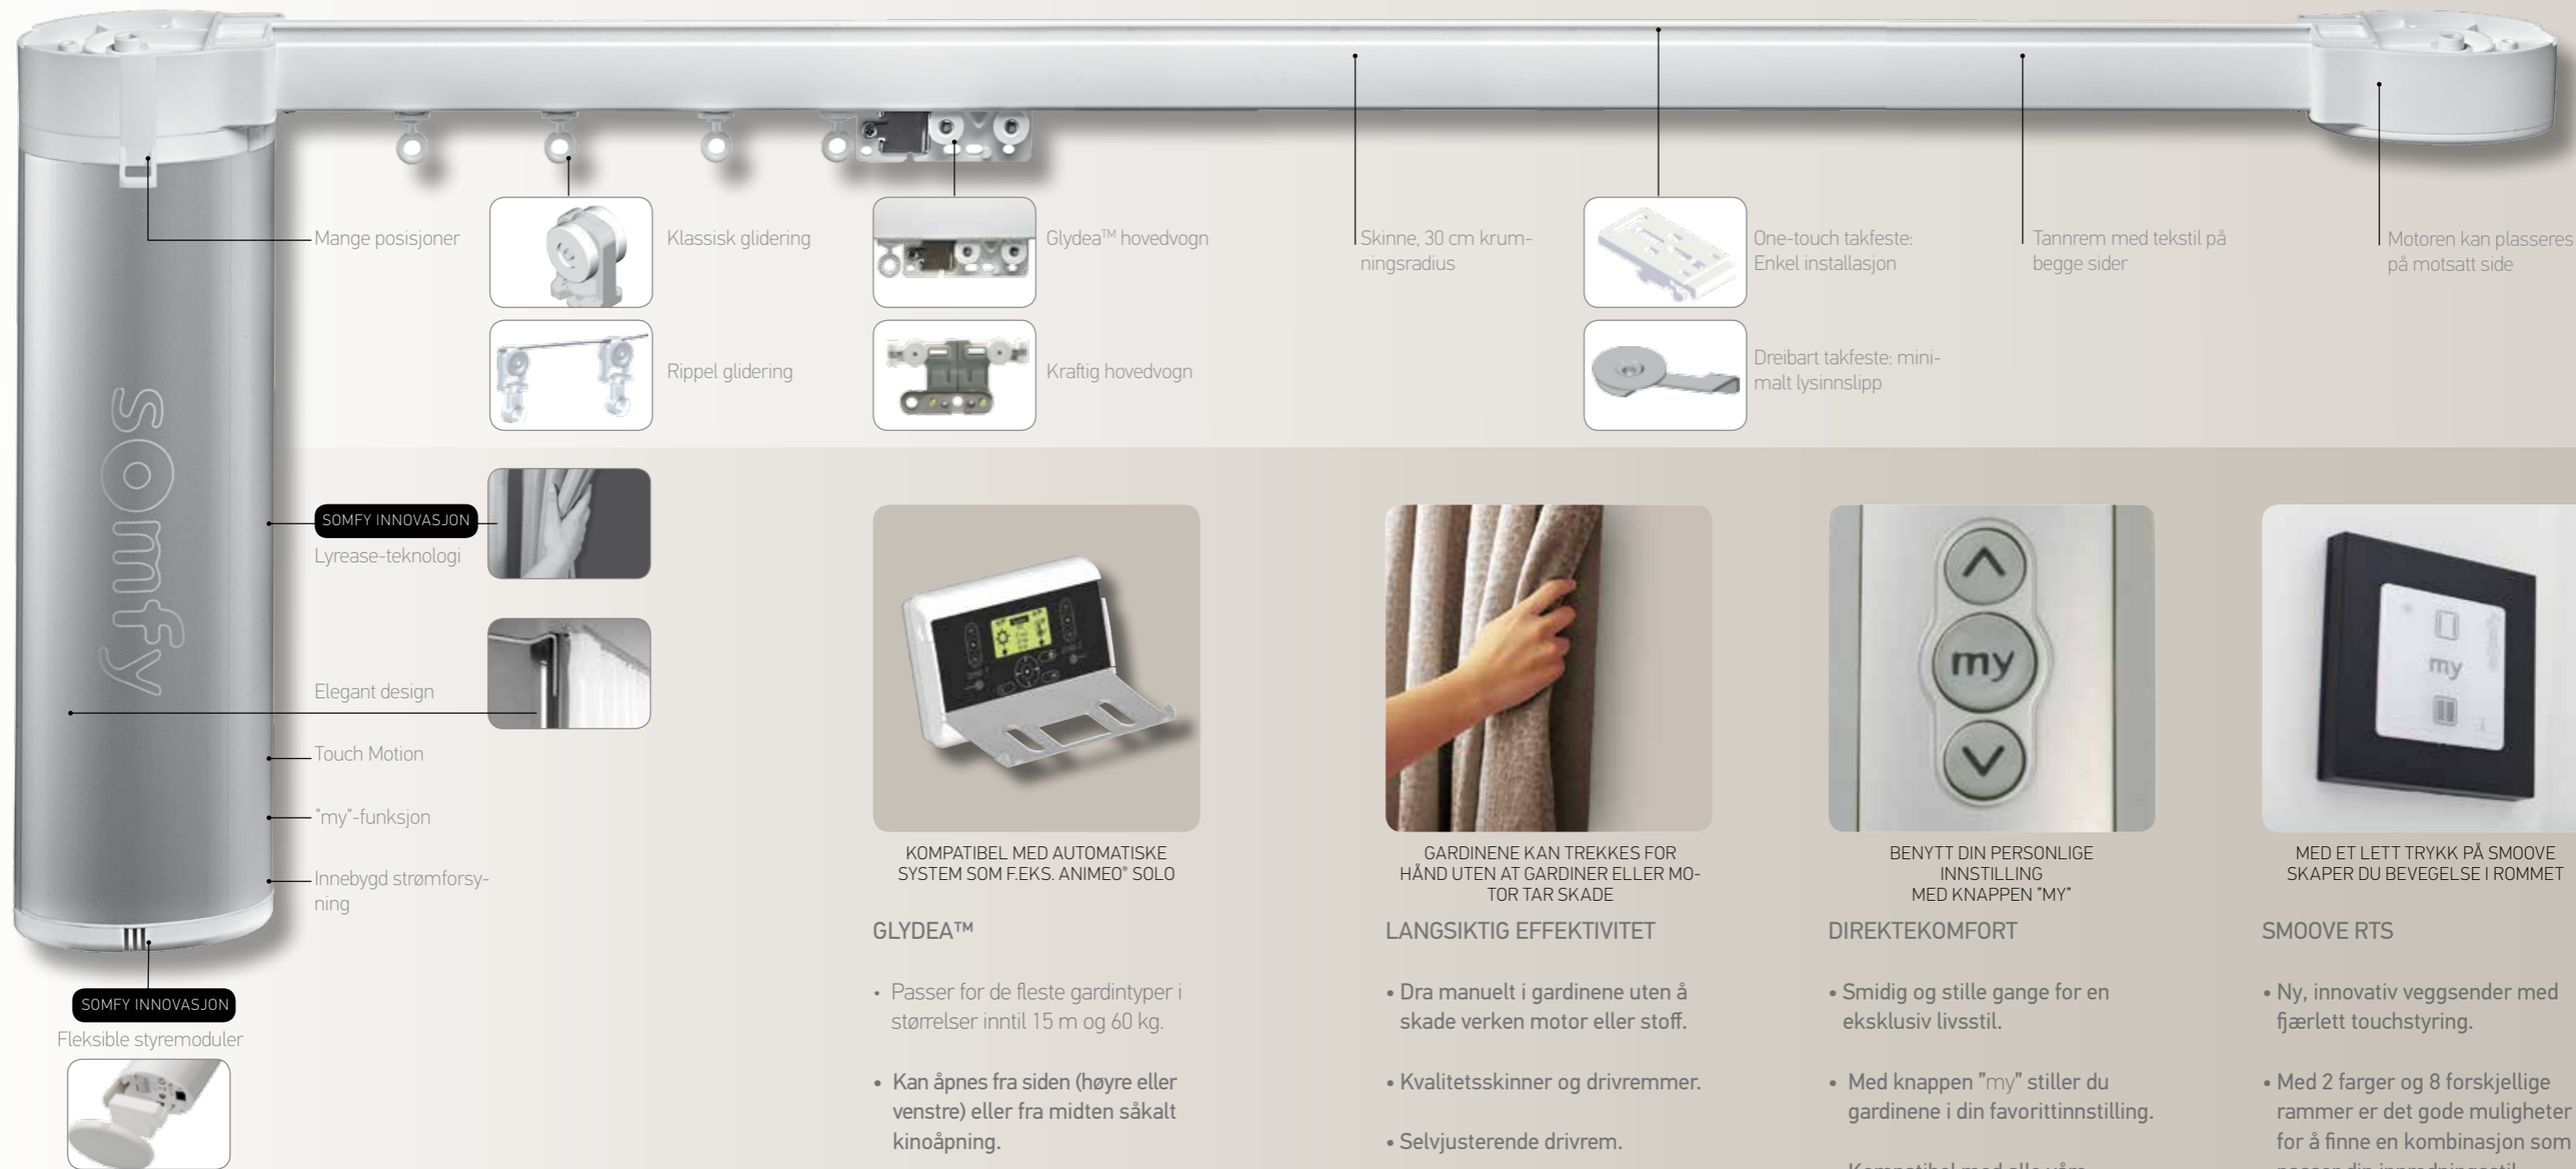

Det er litt av et skuespill hver gang en gardin, motorisert med Glydea™, silkemykt glir i sin skinne. Perfekt for din hjemmekinosalong!

SE BEDRE UT

Idag er motoriserte gardiner i ferd med å bli standard i hotell, konferanserom og andre eksklusive lokaler. Privatpersoner har også oppdaget hvor praktisk og komfortabelt det er med motoriserte gardiner. Den beste løsningen får du ved å kombinere Glydea™ med en salsensor eller en timer - du får da en *automatgardin*.

SPAR ENERGI

Glydea™-serien gir mange fordeler:

- Vedlikeholdsfri og bygget for å holde.
- Enkel og bekymringsfri å installere.
- Med solautomatikk eller timer sparer du energi, både på vinteren og sommeren.
- Med automatikk styrer gardinene seg selv – til og med når du ikke er hjemme.

KOMPATIBEL MED AUTOMATISKE SYSTEM SOM F.EKS. ANIMEO® SOLO

GLYDEA™

- Passer for de fleste gardintyper i størrelser inntil 15 m og 60 kg.
- Kan åpnes fra siden (høyre eller venstre) eller fra midten såkalt kinoåpning.