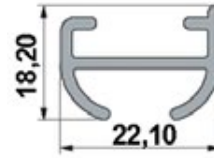

SUSTAIN

Profil 689 er en buet gardinskinne beregnet for medium til tunge gardiner. Den har en slank utførelse og er nesten usynlig mot hvitt tak. Leveres i farge hvit og sort og kan bøyes. Skinnen kan evt. betjenes med førerstang.