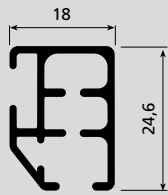

Profil - Arco 470