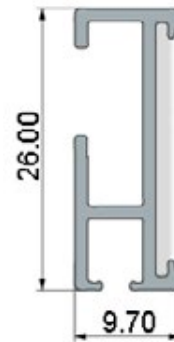

Profil 55 borrelås

55 borrelås

Profil 55 med borrelås er en svært velegnet løsning for kapper og benyttes også til liftgardiner. Finnes kun i hvit og kan benyttes som ytterskinne på en dobbel eller tredobbel skinne. Kan benyttes i karnapper. Skinnen kan bøyes og vales.