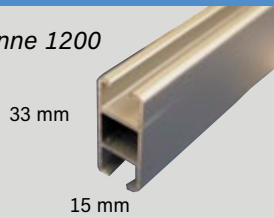

PROFIL 1200

Cabinskinne 1200