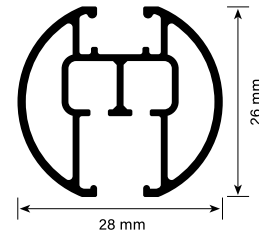

Profil 9001

9001