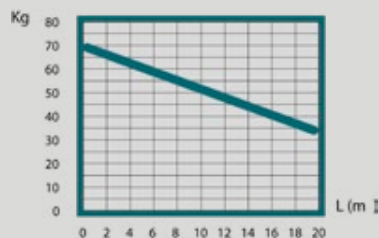

SIPARIO 202

Leveres som standard:

- Betjening høyre
- Betjeningshøyde 100 cm
- Parkering delt
- 6,0 mm snor

TEATRO 404

Leveres som standard:

- Betjening høyre
- Betjeningshøyde 100 cm
- Parkering delt
- 6,0 mm snor