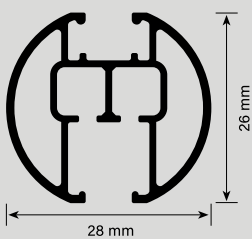

Profil 9001

- 28 mm x 26 mm

Leveres som standard:

- Betjening høyre
- Betjeningshøyde 100 cm
- Parkering delt
- 3,2 mm snor

Artikkelnr.	Farge	Mål	Betegnelsen	Pakn. à	Pris	Enhet
			Kvalitetsskinne fra Mottura Profilen måler 30x10 mm. Er beregnet for lette gardiner. Maks belastning 7 kg. Leveres med 14 stk. glidere pr. m og takbeslag.			
M-421-150	Hvit	150 cm	Komplett m/snortrekk, 3 beslag	1	2 245,00	Stk
M-421-200	Hvit	200 cm	Komplett m/snortrekk, 3 beslag	1	2 510,00	Stk
M-421-250	Hvit	250 cm	Komplett m/snortrekk, 4 beslag	1	2 856,00	Stk
M-421-300	Hvit	300 cm	Komplett m/snortrekk, 4 beslag	1	3 119,00	Stk
M-421-350	Hvit	350 cm	Komplett m/snortrekk, 5 beslag	1	3 520,00	Stk
M-421-400	Hvit	400 cm	Komplett m/snortrekk, 6 beslag	1	3 816,00	Stk
M-421-450	Hvit	450 cm	Komplett m/snortrekk, 7 beslag	1	4 219,00	Stk
M-421-500	Hvit	500 cm	Komplett m/snortrekk, 8 beslag	1	4 509,00	Stk
M-421-550	Hvit	550 cm	Komplett m/snortrekk, 9 beslag	1	4 920,00	Stk
M-421-600	Hvit	600 cm	Komplett m/snortrekk, 10 beslag	1	5 212,00	Stk
66-505	Hvit	5 cm	Vinkel	1	40,70	Stk
66-510	Hvit	10 cm	Vinkel	1	44,50	Stk

Skinne komplett uten snortrekk - 397,00 Stk

M-468-150	Hvit	150 cm	Komplett m/snortrekk, 3 beslag	1	3 288,00	Stk
M-468-200	Hvit	200 cm	Komplett m/snortrekk, 3 beslag	1	3 828,00	Stk
M-468-250	Hvit	250 cm	Komplett m/snortrekk, 4 beslag	1	4 490,00	Stk
M-468-300	Hvit	300 cm	Komplett m/snortrekk, 4 beslag	1	5 031,00	Stk
M-468-350	Hvit	350 cm	Komplett m/snortrekk, 5 beslag	1	5 737,00	Stk
M-468-400	Hvit	400 cm	Komplett m/snortrekk, 5 beslag	1	6 362,00	Stk
M-468-450	Hvit	450 cm	Komplett m/snortrekk, 6 beslag	1	7 066,00	Stk
M-468-500	Hvit	500 cm	Komplett m/snortrekk, 6 beslag	1	7 689,00	Stk
M-468-550	Hvit	550 cm	Komplett m/snortrekk, 7 beslag	1	8 394,00	Stk
M-468-600	Hvit	600 cm	Komplett m/snortrekk, 7 beslag	1	9 018,00	Stk

Profilen måler 28 mm x 26 mm.
Er beregnet for lette til tunge gardiner.
Maks belastning 16,5 kg. Se vektskjemaet på siden for profil 9001.
Leveres med 10 stk. rulleglidere
pr. m og takbeslag pr. 100 cm.
Maks bredde 6 m.