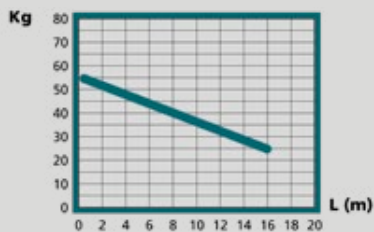

SIPARIO 202

Leveres som standard:

- Betjening høyre
- Betjeningshøyde 100 cm
- Parkering delt
- 6,0 mm snor

TEATRO 404

Leveres som standard:

- Betjening høyre
- Betjeningshøyde 100 cm
- Parkering delt
- 6,0 mm snor