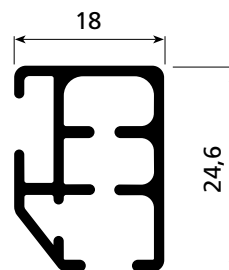

Profil Arco 470

470

Profil Arco 470 er en kvalitetsskinne fra Mottura for private hjem og profesjonelt miljø. Beregnet for lette til medium tunge gardiner. Gardinskinnen kan bøyes og finnes i fargene hvit og sort. Kan benyttes til våre Wave-glidere med avstand 6 cm eller 8 cm. Det kan også benyttes rulleglidere som gjør at gardinen blir lettere å betjene. Skinnen kan evt. betjenes med førerstang eller snortrekk.

For mer informasjon om snortrekk, se avsnitt om snortrekk.

SPESIFIKASJONER

Bruk	For medium tunge gardiner, manuell betjening og snortrekk
Farger	Hvit og sort
Vekt	Maks. 12 kg
Montering	Fester for tak og vegg
Avstand fester	80 cm
Sporvidde	6,0 mm
Anbefalt glider	6025 rulleglider, 14 stk. pr. m
Wave	Ja, 6 cm eller 8 cm avstand
Kan bøyes	Ja, 12 cm radius
Kan vales	Nei
Lengde	600 cm
Ytre mål	18 mm x 24,6 mm
Materiale	Aluminiumslegering 6060/T6
Tykkelse	1,8 - 2,0 mm
Anodisering	10 my
Lakking	Polyesterlakk. RAL 9016 hvit og RAL 9005 sort
Tilbehør	Plast/metall