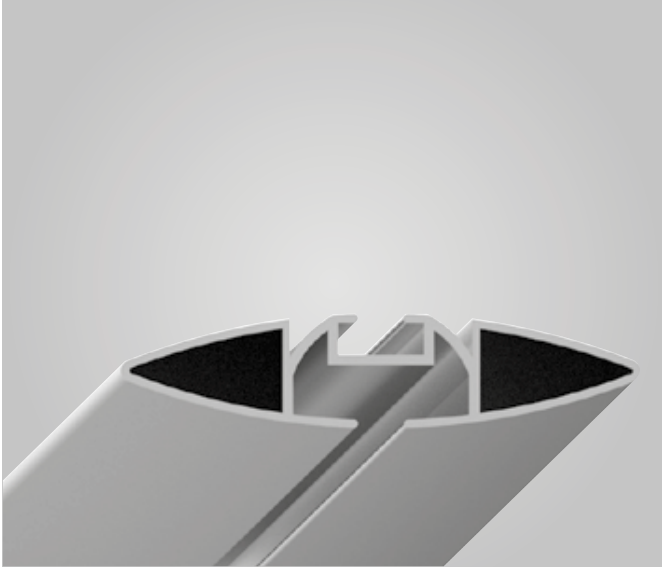

Profil Lime 677

677

Lime 677 er en kvalitetsskinne fra Mottura spesielt utviklet for Wave-gardiner til moderne private hjem. Beregnet for lette til medium tunge gardiner. En rett gardinskinne som finnes i hvit, sølv og krom. Eksklusive tak og veggbeslag som godt kan være synlig. Kan benyttes til våre Wave-glidere med avstand 6 cm eller 8 cm. Det kan også benyttes rulleglidere som gjør at gardinen blir lettere å betjene. Skinnen kan evt. betjenes med førerstang eller snortrekk.

SPESIFIKASJONER

Bruk	Spesielt utviklet for wavegardiner, lette til medium tunge gardiner for manuell betjening og snortrekk
Farger	Hvit, sølv og krom
Vekt	Maks. 5 kg
Montering	Tak- og veggbeslag
Avstand fester	100 cm
Sporvidde	6,0 mm
Anbefalt glider	Wave glider, M-4552-1 og M-4552-2
Wave	Ja, 6 cm eller 8 cm avstand
Kan bøyes	Nei
Kan vales	Nei
Lengde	600 cm
Ytre mål	70 mm x 15,5 mm
Materiale	Aluminiumslegering 6060/T6
Tykkelse	1,0 - 1,2 mm
Anodisering	10 my
Lakking	Polyesterlakk. RAL 9016 hvit. Sølv og krom er anodisert
Tilbehør	Plast/metall