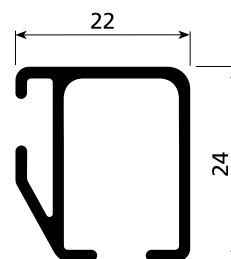

Profil Arco 489

489

Arco 489 er en kvalitetsskinne fra Mottura for private hjem og profesjonelt miljø. Beregnet for medium til tunge gardiner. Gardinskinnen kan bøyes og finnes i fargene hvit og sort. Kan benyttes til våre Wave-glidere med avstand 8 cm. Det kan også benyttes rulleglidere som gjør at gardinen blir lettere å betjene. Skinne kan evt. betjenes med førerstang.

SPESIFIKASJONER

Bruk	For tunge wave-gardiner. Manuell betjening
Farger	Hvit og sort
Vekt	Maks. 20 kg
Montering	Fester for tak og vegg
Avstand fester	80 cm
Sporvidde	6,0 mm
Anbefalt glider	M-4553-2 Wave glider
Wave	Ja, 6 cm eller 8 cm avstand
Kan bøyes	Ja, 12 cm radius
Kan vales	Nei
Lengde	600 cm
Ytre mål	21 mm x 24 mm
Materiale	Aluminiumslegering 6060/T6
Tykkelse	1,8 - 2,0 mm
Anodisering	10 my
Lakking	Polyesterlakk. RAL 9016 hvit og RAL 9005 sort
Tilbehør	Plast/metall