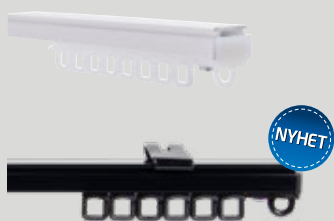

POSEPAKKEDE SKINNER

Posepakket 66 skinne

Artikkelnr.	Farge	Mål	Betegnelse	Pakn. à	Pris	Enhet
66-913-610	Hvit	125 cm	Posepakket komplett m/takbeslag	10	244,00	Stk
66-915-610	Hvit	150 cm	Posepakket komplett m/takbeslag	10	292,00	Stk
66-917-610	Hvit	175 cm	Posepakket komplett m/takbeslag	10	344,00	Stk
66-920-610	Hvit	200 cm	Posepakket komplett m/takbeslag	10	374,00	Stk
66-925-610	Hvit	250 cm	Posepakket komplett m/takbeslag	10	460,00	Stk
66-930-610	Hvit	300 cm	Posepakket komplett m/takbeslag	10	557,00	Stk
66-913-619	Sort	125 cm	Posepakket komplett m/takbeslag	10	244,00	Stk
66-917-619	Sort	175 cm	Posepakket komplett m/takbeslag	10	344,00	Stk
66-920-619	Sort	200 cm	Posepakket komplett m/takbeslag	10	374,00	Stk

NB! Skinnen leveres m/takbeslag og skruer