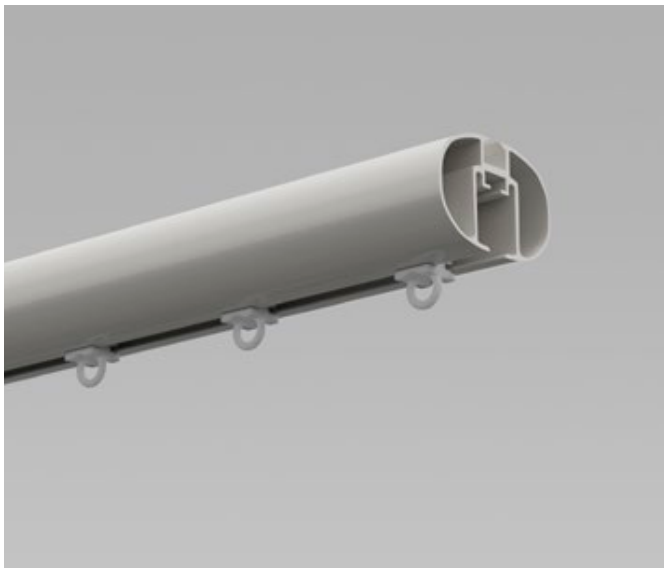

Profil Piet Hein Superellipse®

Superellipse®

Superellipse® gardinskinnen er blitt til i samarbeid mellom danske Stilling og designhuset Piet Hein. Gardinskinnen er i tverrsnitt formet som Piet Heins berømte geometriske figur Superellipsen® og bærer hans navnetrekk. Lagerføres i hvit og sort. Beige og sten er bestillingsvare.