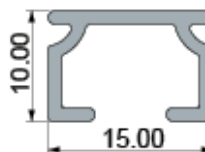

SUSTAIN

Profil 66 er en slank gardinskinne for lette til medium tunge gardiner. Finnes i fargene hvit, sort og sølv, og kan bøyes og vales. Fungerer perfekt til våre Wave-glidere med avstand 8 cm. Skinnen kan evt. betjenes med førerstang eller snortrekk.

For mer informasjon om snortrekk, se avsnitt om snortrekk.