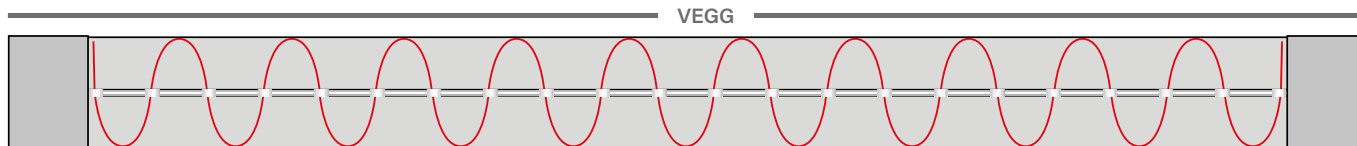

Hva er wave-gardiner?

Ved hjelp av en spesiell sømteknikk i kombinasjon med våre glidere på snor, ordnes gardinen i jevne bølger under gardinskinne. Bølgene kan tilpasses slik at de blir mindre eller større, og med et passende tekstil kan bølgebevegelsen bevares i hele gardinens lengde. Denne teknikken kan brukes på mange av våre skinner, blant annet skinner for manuell betjening, snortrekkskinner og motoriserte skinner. Vi anbefaler å bruke gardinbånd M-799.