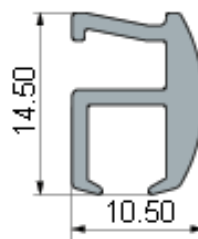

Profil 51

51

SUSTAIN

Profil 51 er en diskre og elegant gardinskinne med sin noe buede front. Den er en mindre utgave av profil 56, og leveres i offwhite farge. Kan benyttes til Wave-glider med avstand 6 cm eller 8 cm. Skinnen kan evt. betjenes med førerstang.