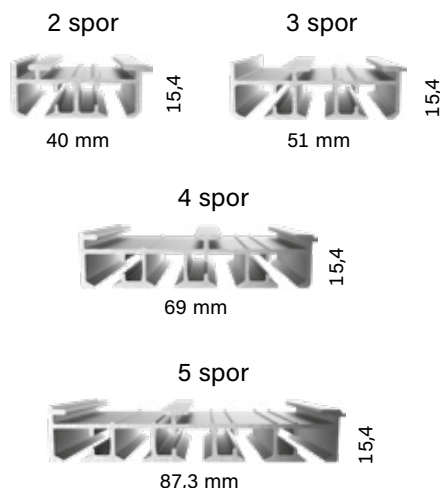

2 - 5 spor

Panelsystem med 2-5 spor er en skinne utviklet for bruk til panelgardiner. Passer fint til store vindusflater og som dekor. Leveres med manuell betjening og med snortrekk.

SPESIFIKASJONER

Bruk	Til store vindusflater og som dekor
Farger	Hvit
Vekt	Maks. 6 kg
Montering	Fester for tak, kan brukes til vinkler 5-20 cm
Avstand fester	100 cm
Sporvidde	6,0 mm
Anbefalt glider	Panelvogn 5416
Wave	Nei
Kan bøyes	Nei
Kan valeses	Nei
Lengde	600 cm
Ytre mål	40 x 15,4 mm til 87,3 mm x 15,4 mm
Materiale	Aluminiumslegering 6060/T6
Tykkelse	1,0 - 1,2 mm
Anodisering	10 my
Lakkering	Polyesterlakk 180 my – min. 100 my
Tilbehør	Plast/metall