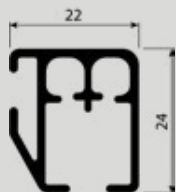

ARCO 470

Leveres som standard:

- Betjening høyre
- Betjeningshøyde 100 cm
- Parkering delt
- 3,5 mm snor

ARCO 490

Leveres som standard:

- Betjening høyre
- Betjeningshøyde 100 cm
- Parkering delt
- 3,5 mm snor