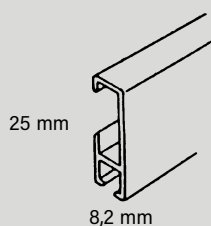

Profil - 55 - ferdig montert

Profil - 55

Tillegg for bue

Skjøtestykke

Glider