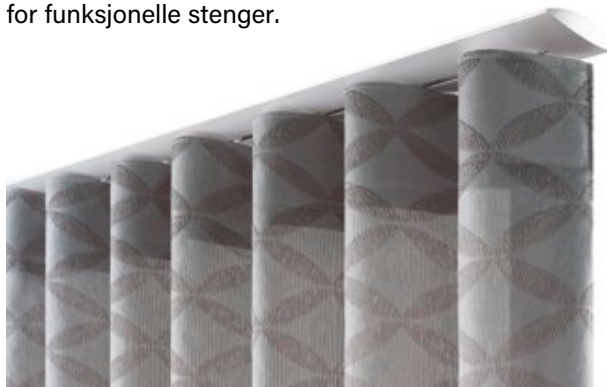

Beregne antall glidere

For et bra resultat er det helt avgjørende at antall glidere på gardinskinne er riktig med hensyn til type parkering. Antall kroker på gardinen må tilpasses antall glidere. I tabellen til høyre finner du riktig antall glidere pr. løpemeter skinne.

En siste detalj for at gardinen skal bli der den parkeres er brems for wave-glidere (art. nr. 66-100 og flere farger) som du finner under tilbehørssidene for funksjonelle stenger.