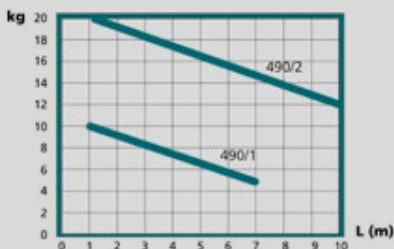

ARCO 470

Leveres som standard:

- Betjening høyre
- Betjeningshøyde 100 cm
- Parkering delt
- 3,5 mm snor

ARCO 490

Leveres som standard:

- Betjening høyre
- Betjeningshøyde 100 cm
- Parkering delt
- 3,5 mm snor