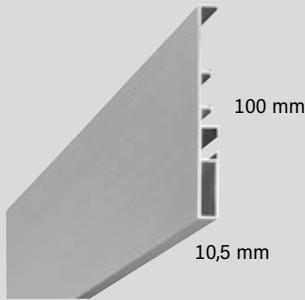

Regolo frontbrett

Artikkelnr.	Farge	Mål	Betegnels	Pakn. à	Pris	Enhet
M-1442-B	B	600 cm	Regolo frontbrett hvit	30	580,00	Mtr
M-1442-AS	AS	600 cm	Regolo frontbrett børstet aluminium	30	687,00	Mtr
M-1442-AX	AX	600 cm	Regolo frontbrett blank krom	30	1 042,00	Mtr
M-1442-B-J	B	Justert	Kappet etter mål, hvit		752,00	Mtr
M-1442-AS-J	AS	Justert	Kappet etter mål, børstet aluminium		890,00	Mtr
M-1442-AX-J	AX	Justert	Kappet etter mål, blank krom		1 352,00	Mtr