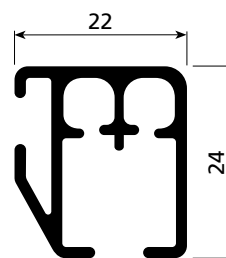

Profil Arco 490

490

Profil Arco 490 er en kvalitetsskinne fra Mottura for private hjem og profesjonelt miljø. Beregnet for medium til tunge gardiner. Gardinskinnen kan bøyes og finnes i fargene hvit og sort. Kan benyttes til våre Wave-glidere med avstand 6 cm eller 8 cm. Det kan også benyttes rulleglidere som gjør at gardinen blir lettere å betjene. Skinnen kan evt. betjenes med førerstang eller snortrekk.

For mer informasjon om snortrekk, se avsnitt om snortrekk.

SPESIFIKASJONER

Bruk	For medium til tunge gardiner, manuell betjening og snortrekk
Farger	Hvit og sort
Vekt	Maks. 20 kg
Montering	Fester for tak og vegg
Avstand fester	80 cm
Sporvidde	6,0 mm
Anbefalt glider	M-5018 rulleglider med kulelager, 12 stk. pr. m
Wave	Ja, 6 cm eller 8 cm avstand. Maks. vekt 10 kg
Kan bøyes	Ja, 12 cm radius
Kan vales	Nei
Lengde	600 cm
Ytre mål	22 mm x 24 mm
Materiale	Aluminiumslegering 6060/T6
Tykkelse	1,8 - 2,0 mm
Anodisering	10 my
Lakking	Polyesterlakk. RAL 9016 hvit og RAL 9005 sort
Tilbehør	Plast/metall