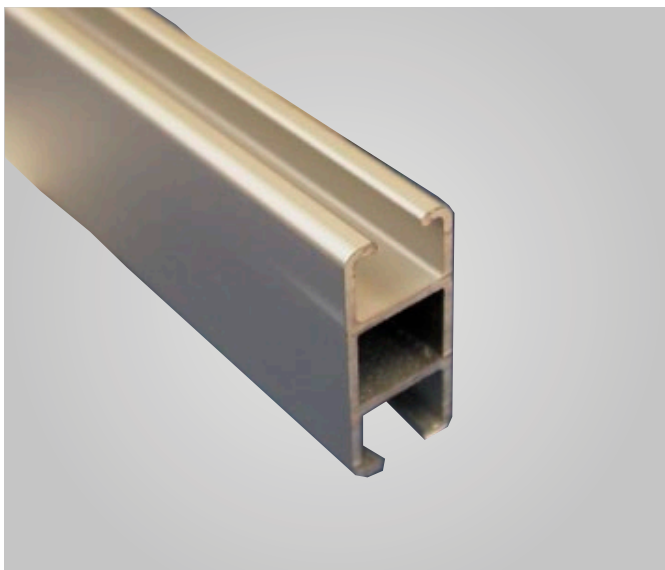

Profil 1200

1200

Profil 1200 Cabinskinne er spesielt utviklet for sykehusmiljøer og sengeposter. Passer også fint som en kraftig dusj-skinne. Brukes til lette og medium tunge gardiner. Finnes i fargene hvit, sort og sølv, og kan bøyes og valeses. Kan benyttes til våre Wave-glidere med avstand 8 cm. Det kan også benyttes rulleglidere som gjør at gardinen blir lettere å betjene. Skinnen kan evt. betjenes med førerstang.