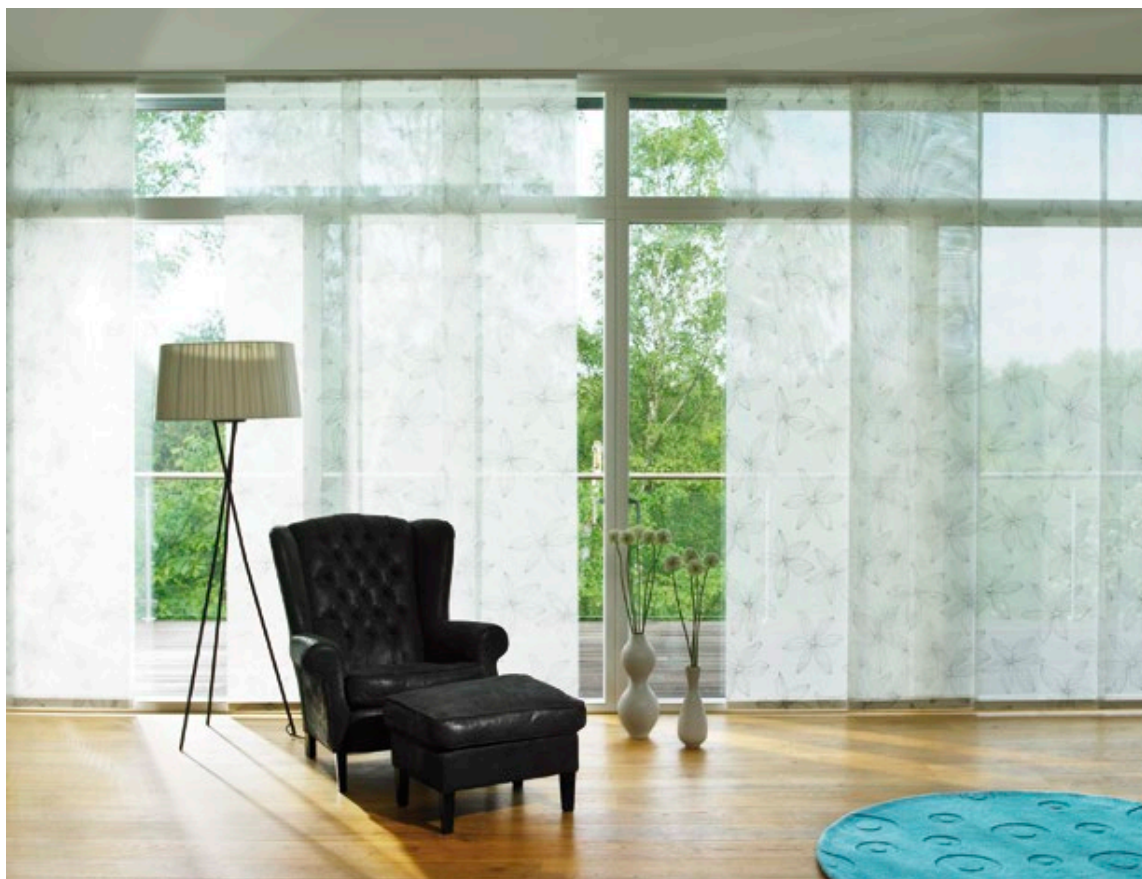

Lengde i cm	Antall vogner	Antall beslag	2-spors skinne	3-spors skinne	4-spors skinne
100	2	2	1 450	1 589	1 858
150	3	3	2 148	2 300	2 724
200	4	4	2 824	3 025	3 589
250	5	5	3 512	3 756	4 453
300	6	5	3 976	4 456	5 304
350	6	6	4 425	4 745	5 736
400	7	6	5 090	5 456	6 577
450	8	7	5 768	6 176	7 443
500	9	7	6 437	6 886	8 293
550	10	8	7 116	7 615	9 156
600	11	8	7 788	7 919	10 006

Pristillegg: Snortrekk + 10 %

Panelgardiner signaliserer enkelhet og gir et stilrent utseende.

Panelgardiner er like godt egnet til romavdeling som til å skjerme for solen.

Tekstilen festes til panelvogn med innvalset borrebånd. Panelskinnen leveres med eller uten snortrekk.

Skinnen leveres med endelokk og takbeslag klick ferdig kappet etter mål.

Tillegg for vri beslag, vinkler og førerstang.

Panelvognen leveres på 60 cm som standard med hvit alu. tyngdelist på 197 g. Panelvognen kan leveres på ønsket mål.