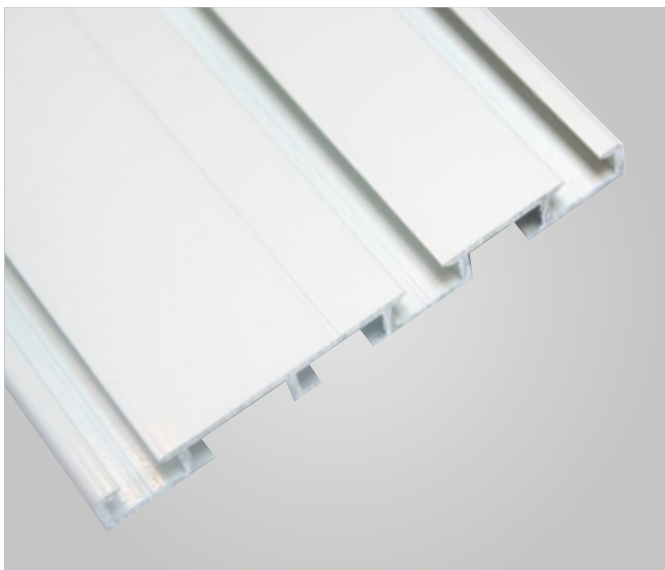

Profil 5408

5408

SUSTAIN

Profil 5408 er en gardinskinne spesielt utviklet for bruk til hotellprosjekter. Mulighet for å henge opp tre gardiner på én skinne. Montering rett i tak.