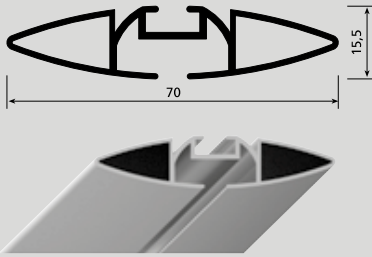

Lime 677

Endelokk

Takbeslag mini

Veggbeslag

Glider

Glider på snor

Rulleglider

Artikkelnr.	Farge	Mål	Betegnelse	Pakn. à	Pris	Enhet
			Ny moderne skinne fra Mottura, passer spesielt fint til wave gardiner.			
M-677-B	B	600 cm	Skinne Lime hvit	30	649,00	Mtr
M-677-AS	AS	600 cm	Skinne Lime børstet aluminium	30	674,00	Mtr
M-677-AX	AX	600 cm	Skinne Lime blank krom	30	1 184,00	Mtr
M-677-B-J	B	Justert	Skinne kappet etter mål, hvit		844,00	Mtr
M-677-AS-J	AS	Justert	Skinne kappet etter mål, børstet alu		878,00	Mtr
M-677-AX-J	AX	Justert	Skinne kappet etter mål, blank krom		1 537,00	Mtr
M-4627-B	B	3 x 15,5 mm	Endelokk til Lime, hvit	1	575,00	Par
M-4627-AS	AS	3 x 15,5 mm	Endelokk til Lime, børstet aluminium	1	575,00	Par
M-4627-AX	AX	3 x 15,5 mm	Endelokk til Lime, blank krom	1	674,00	Par
M-4319-B	B	3 cm	Mini takbeslag, hvit	30	77,00	Stk
M-4319-XS	AS	3 cm	Mini takbeslag, børstet satin	30	158,00	Stk
M-4319-X	AX	3 cm	Mini takbeslag, blank krom	30	158,00	Stk
M-4621-B	B	10,5 cm	Veggbeslag, hvit	1	1 336,00	Stk
M-4621-AS	AS	10,5 cm	Veggbeslag, børstet aluminium	1	1 336,00	Stk
M-4621-AX	AX	10,5 cm	Veggbeslag, blank krom	1	1 554,00	Stk
66-101	Hvit		Glider nylon, magasin à 10 stk.	2 000	2,70	Stk
M-4552-1	Hvit		Glider på snor, 6 cm avstand	100	296,00	Mtr
M-4552-2	Hvit		Glider på snor, 8 cm avstand	100	277,00	Mtr
6025	Hvit		Rulleglider		17,90	Stk