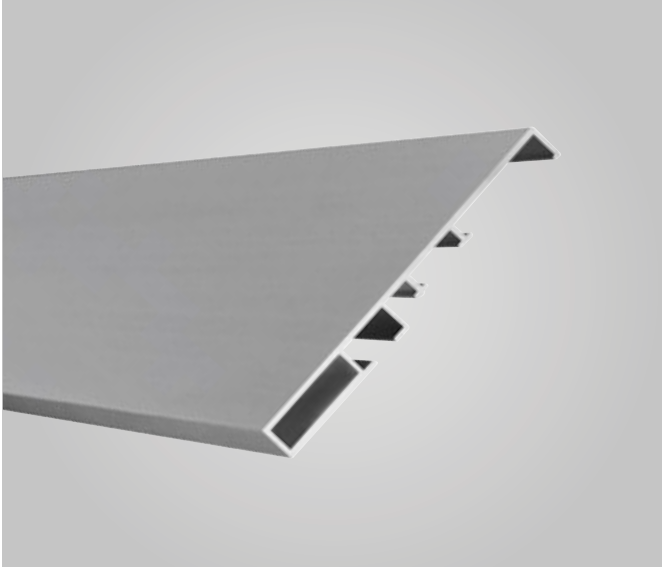

Profil Regolo frontbrett

Regolo

Regolo frontbrett brukes for å skjule gardinskinner og solskjerming. En enkel måte å skape et stilrent uttrykk.

SPESIFIKASJONER

Bruk	Brukes for å skjule gardinskinner og solskjerming
Farger	Hvit, børstet aluminium og blank krom
Vekt	-
Montering	Fester for tak og vegg
Avstand fester	100 cm
Sporvidde	-
Anbefalt glider	-
Wave	-
Kan bøyes	Nei
Kan vales	Nei
Lengde	600 cm
Ytre mål	10,5 x 100 mm
Materiale	Aluminiumslegering 6060/T6
Tykkelse	1,0 - 1,2 mm
Anodisering	10 my
Lakking	Polyesterlakk. RAL 9016 hvit. Børstet aluminium og krom er anodisert
Tilbehør	Plast/metall