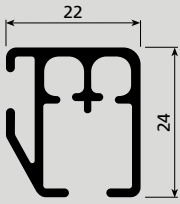

Profil - Arco 490

Artikkelnr.	Farge	Mål	Betegnels	Pakn. à	Pris	Enhet
M-490-B	Hvit	600 cm	Kraftig skinne fra Mottura	72	531,00	Mtr
M-490-N	Sort	600 cm	Kraftig skinne fra Mottura	72	531,00	Mtr
M-490-B-J	Hvit		Skinne laget etter mål		689,00	Mtr
M-490-N-J	Sort		Skinne laget etter mål		689,00	Mtr
12-800		r = 12 cm	Bue, alle grader kan bøyes		823,00	Stk

Glider

M-5018	Hvit		Kraftig rulleglider med kulelager	200	41,80	Stk