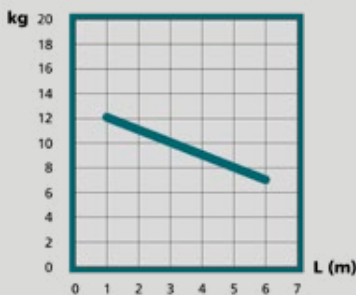

ARCO 470

Leveres som standard:

- Betjening høyre
- Betjeningshøyde 100 cm
- Parkering delt
- 3,5 mm snor

ARCO 490

Leveres som standard:

- Betjening høyre
- Betjeningshøyde 100 cm
- Parkering delt
- 3,5 mm snor

490/1 Vanlige glidere
490/2 Rulleglidere